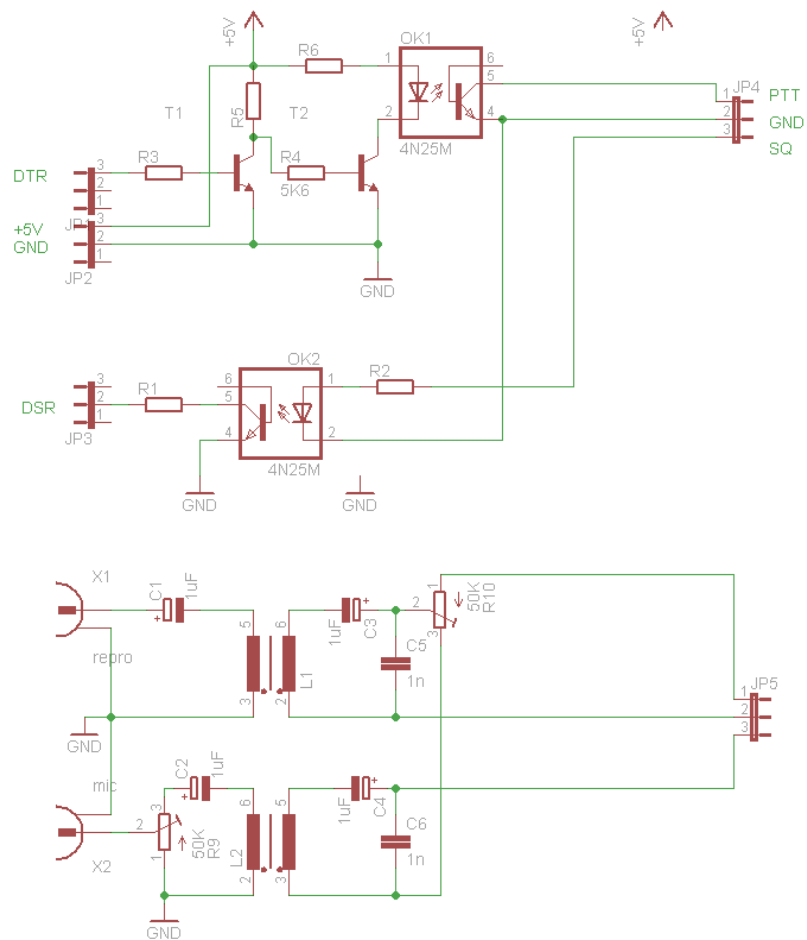

Dá se to udělat i jednoduše