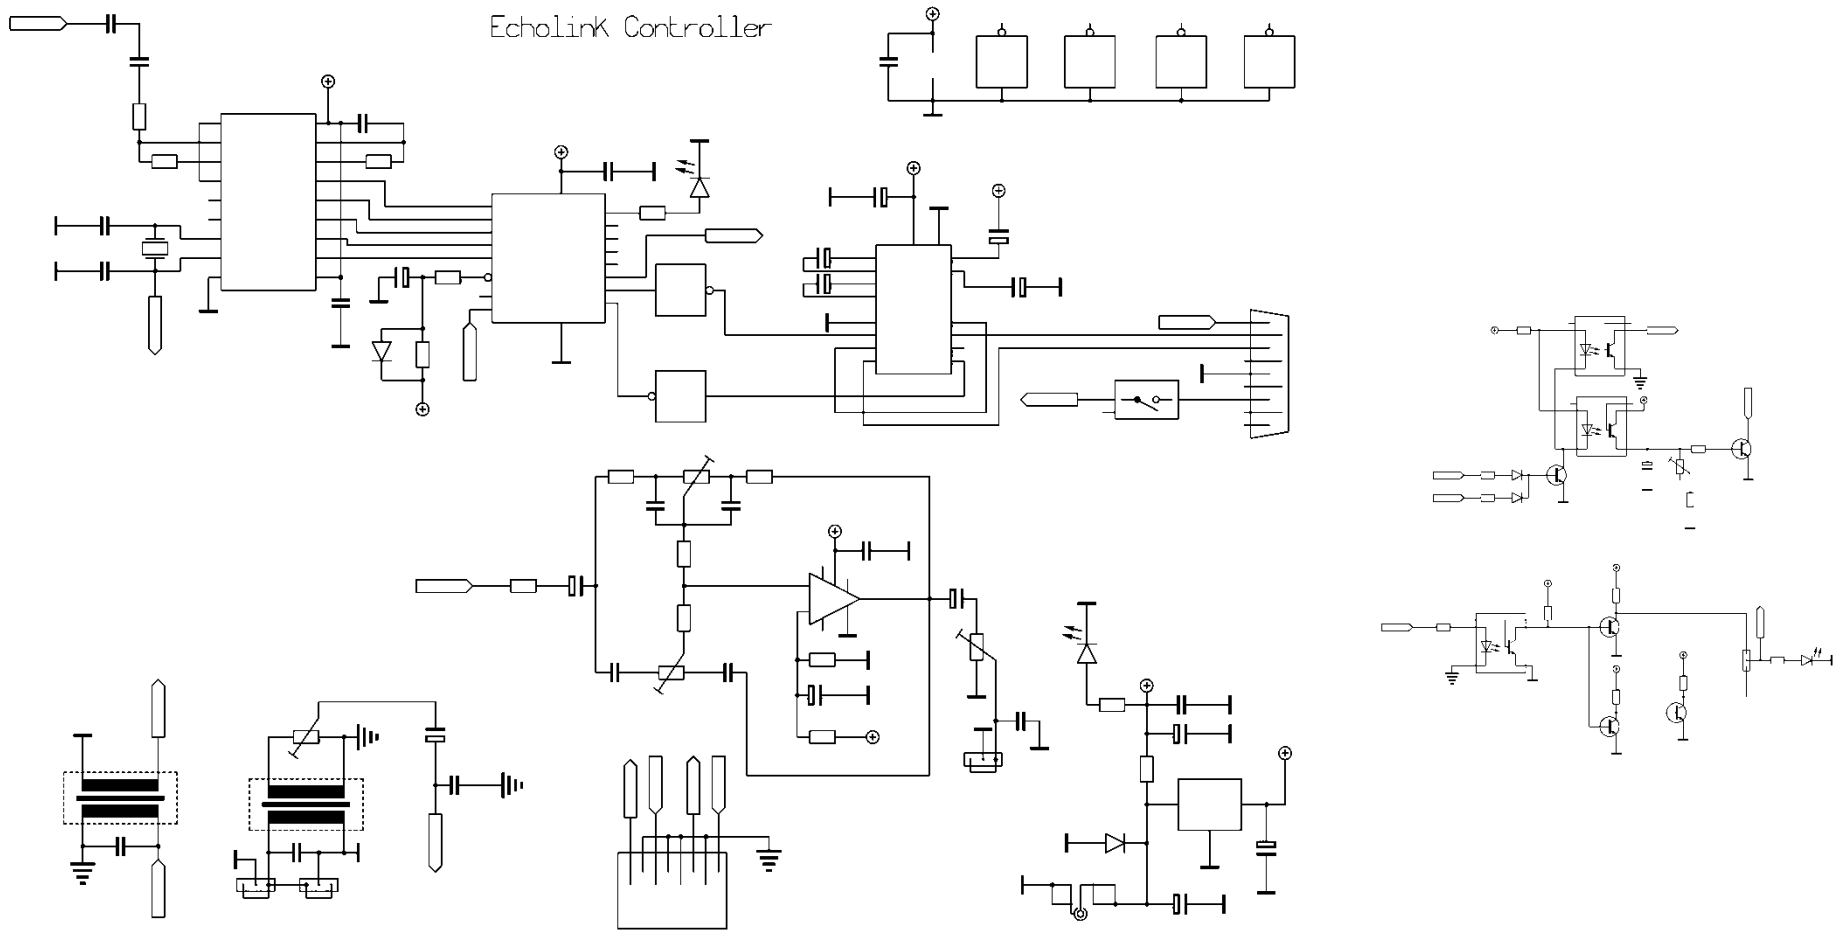

Interface DL5MGD