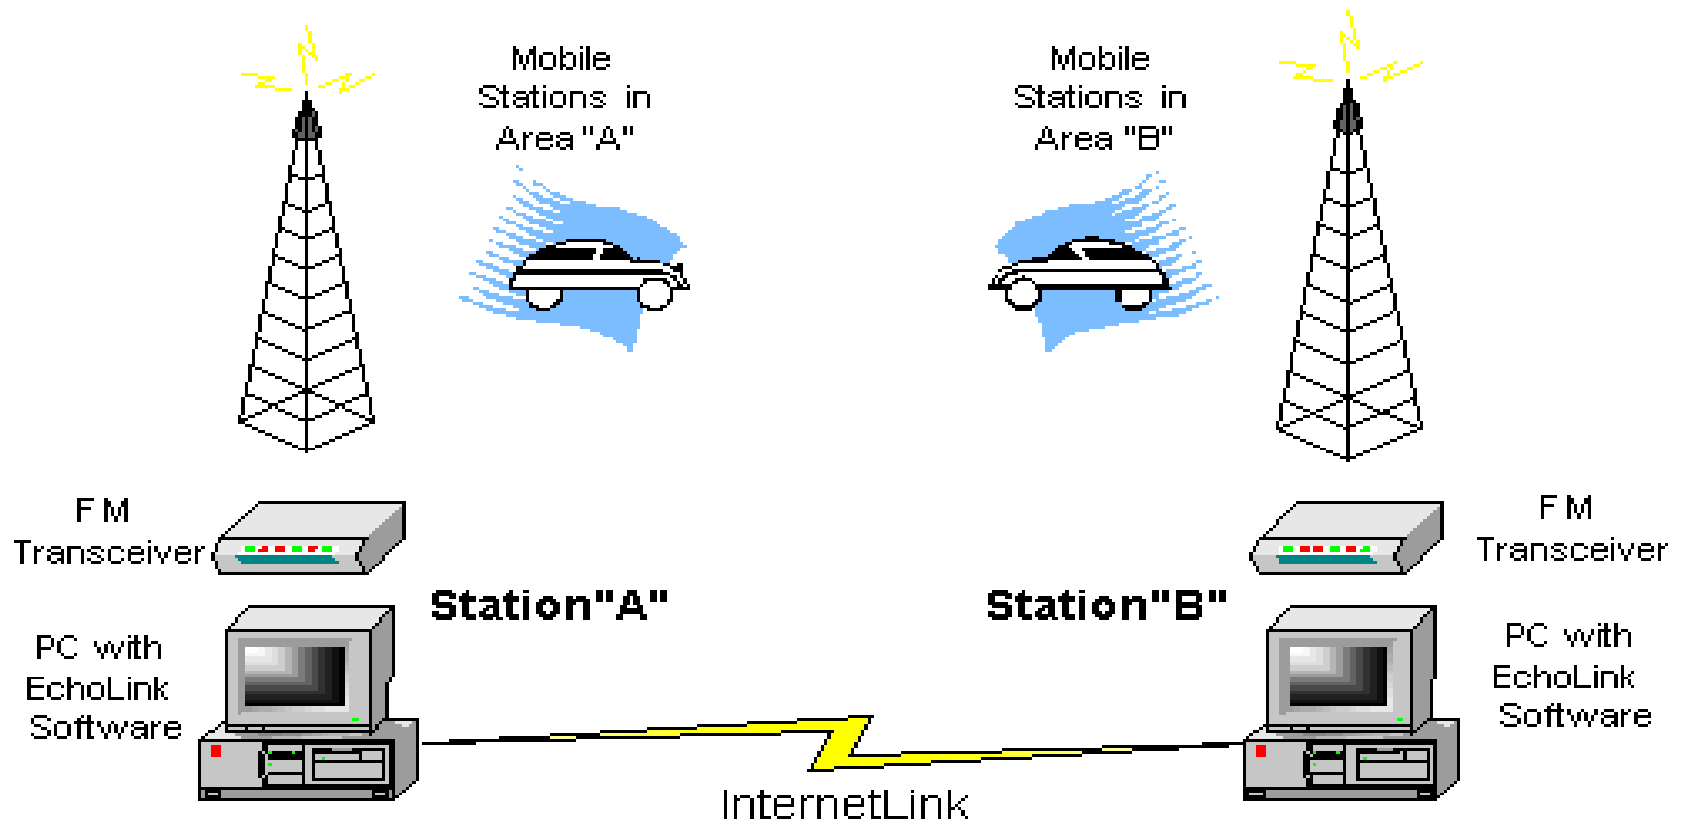

Echolink

OK1VM

<http://Ok1vm.aitech.cz>

Jak to funguje ...

Linking Example

Jak na to ?

- EchoLink otevírá svět nových možností komunikace, která spojuje amatérské radiostanice přes internet. Vzhledem k tomu že Internet je sdílený, veřejný zdroj, bezpečnost je přirozeně velmi důležitou součástí systému. EchoLink Software umožňuje licencovaným amatérským radiostanicím komunikovat mezi sebou přes internet. Program Echolink umožňuje spojení po celém světě stanicím, které mají možnost prostřednictvím převaděče vybaveného echolinkem, nebo z počítače do stanice. Další informace o Echolink obecně lze nalézt na www.arrl-nh.org .
- Ti, kteří mají zájem, ale nejsou obeznámeni s prací přes EchoLink by měli navštívit www.echolink.org. Chcete-li použít EchoLink z vašeho počítače, budete muset stáhnout software EchoLink dostupný z této adresy. Tento program běží na Microsoft Windows a je zdarma. Přístup na EchoLink z počítače je popsán níže. Každý nový uživatel EchoLink musí poskytnout doklad o licenci před umožněním přístupu. To zajišťuje, že pouze licencovaní amatéři s platnou volací značkou mají do systému přístup. To je podrobně vysvětleno v www.echolink.org/validation. Každý převaděč a individuální stanici je přiděleno identifikační číslo uzlu. OK0T má přidělen 474896. Je nutné znát číslo uzlu, který chcete připojit (stejně jako je třeba znát něčí e-mailovou adresu). Chcete-li najít uzly pro další stanice / opakovače, navštivte www.echolink.org/logins/jsp , nebo jít do <http://www.echolinkmap.org>. Tato druhá stránka umožňuje lokalizovat uzly EchoLinku pomocí klikací mapy nicméně zdá se, že nejsou všechny aktivní opakovače EchoLinku uvedeny.